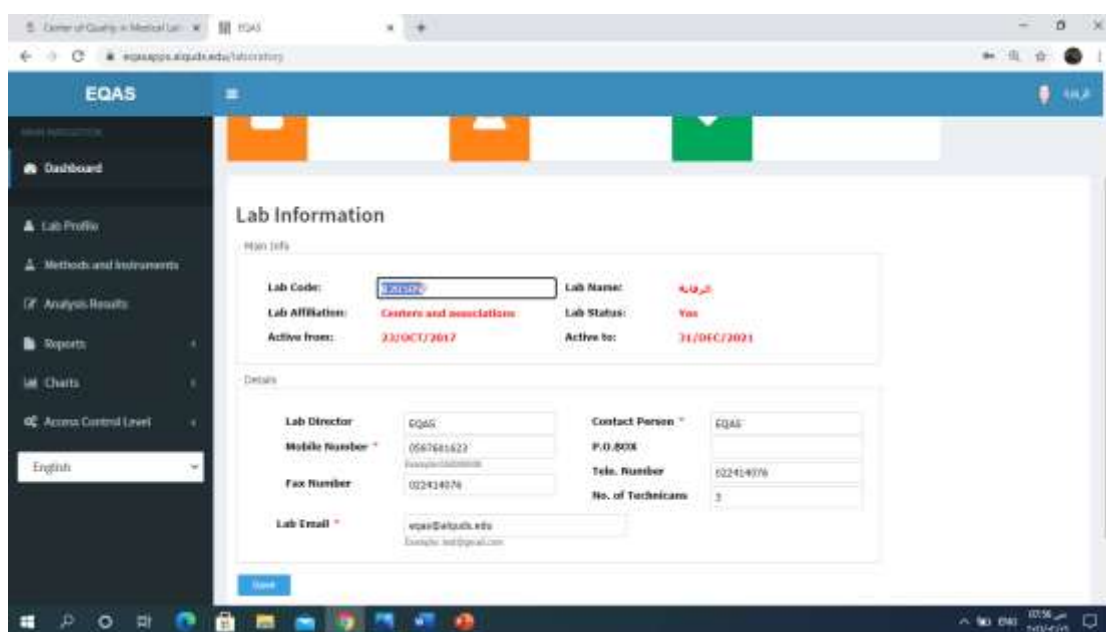

Web-Based Data Transfer

نقل البيانات على شبكة الإنترنت

The CQML Net system offers easy direct access for the submission of results and retrieval of reports direct from the CQML host server

يوفر نظام CQML Net وصولاً سهلاً ومباشراً لتقديم النتائج واسترجاع التقارير مباشرة من خادم مضيف CQML

Use Google chrome or Explorer

Write EQAS

Choose our title

Click
on login

For the first time or when you want to change instrument use or method name
Click on methods and instruments

After that choose analysis result for data entry