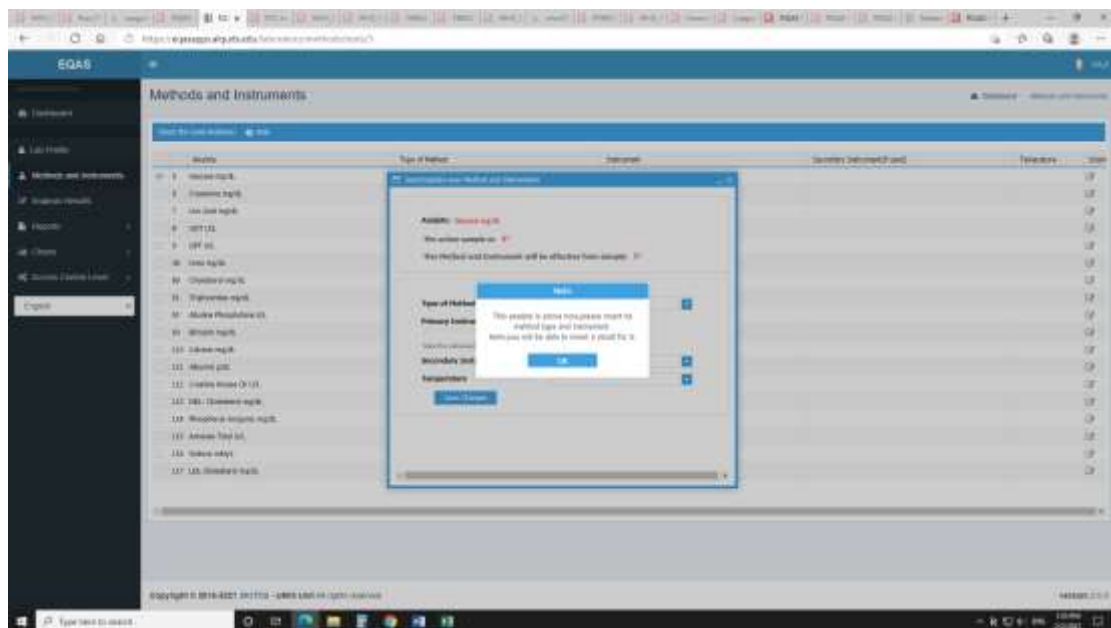

Web-Based Data Transfer

نقل البيانات على شبكة الإنترنت

The CQML Net system offers easy direct access for the submission of results and retrieval of reports direct from the CQML host server

يوفر نظام CQML Net وصولاً سهلاً ومباشراً لتقديم النتائج واسترجاع التقارير مباشرة من خادم مضيف CQML

Use Google chrome or Explorer

Write EQAS

Choose our title

Click
on login

For the first time or when you want to change instrument use or method name
Click on methods and instruments

After that choose analysis result for data entry